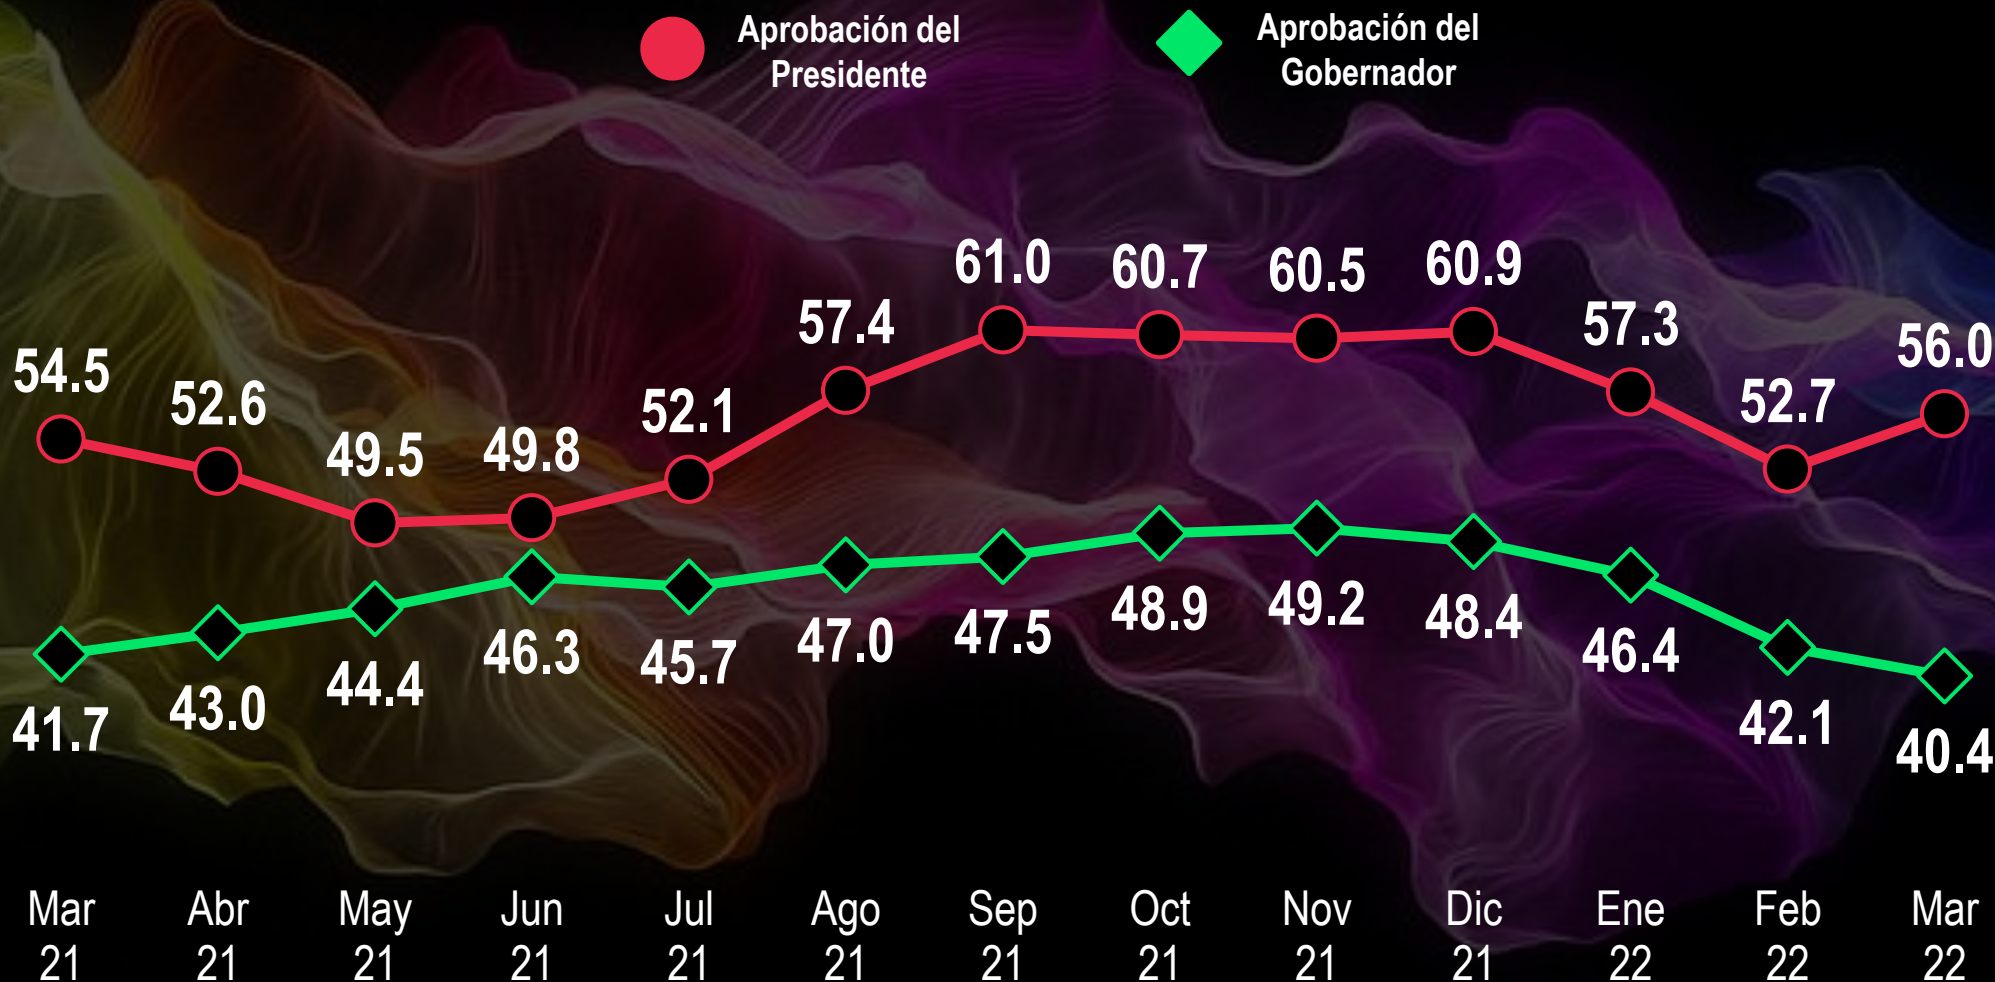

Ciudad de México

Evolución de la aprobación de autoridades

Durango

Evolución de la aprobación de autoridades

Guanajuato

Evolución de la aprobación de autoridades

Guerrero

Evolución de la aprobación de autoridades

Hidalgo

Evolución de la aprobación de autoridades

Jalisco

Evolución de la aprobación de autoridades

México

Evolución de la aprobación de autoridades

Michoacán

Evolución de la aprobación de autoridades

Morelos

Evolución de la aprobación de autoridades

Nayarit

Evolución de la aprobación de autoridades

Nuevo León

Evolución de la aprobación de autoridades

Oaxaca

Evolución de la aprobación de autoridades

Puebla

Evolución de la aprobación de autoridades

Querétaro

Evolución de la aprobación de autoridades

Quintana Roo

Evolución de la aprobación de autoridades

San Luis Potosí

Evolución de la aprobación de autoridades