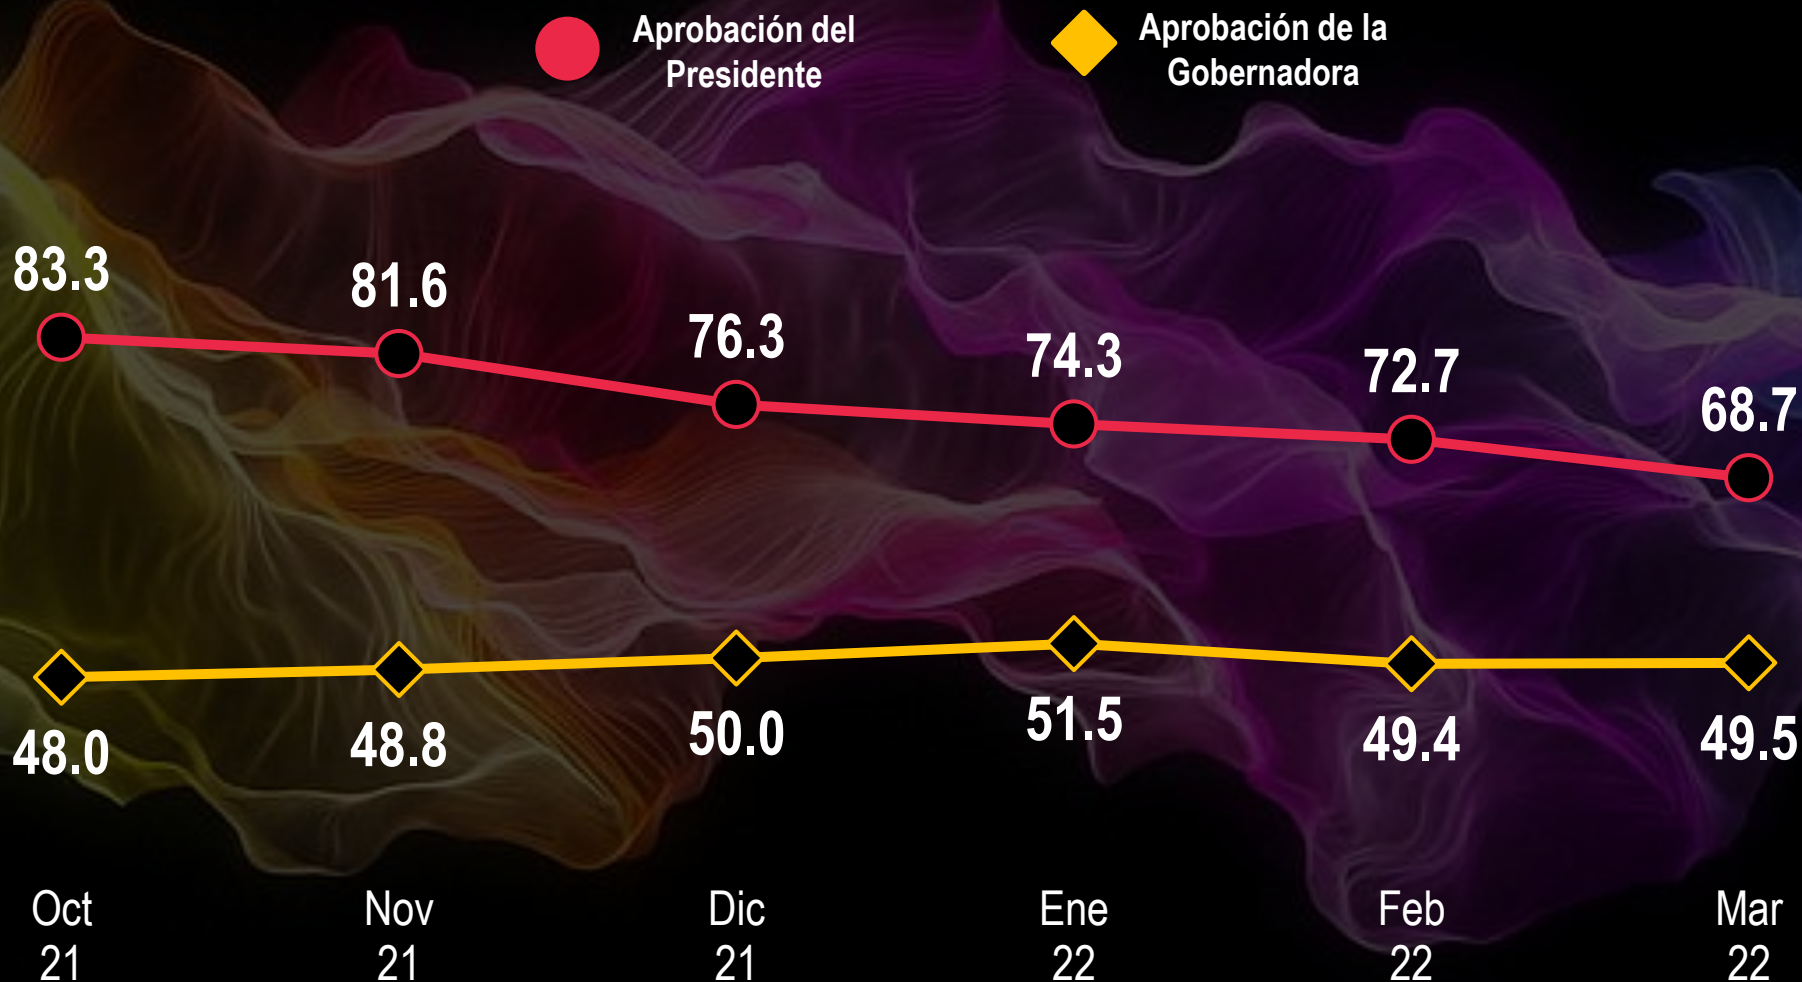

Aguascalientes

Evolución de la aprobación de autoridades

Baja California

Evolución de la aprobación de autoridades

Baja California Sur

Evolución de la aprobación de autoridades

Campeche

Evolución de la aprobación de autoridades

Coahuila

Evolución de la aprobación de autoridades

Colima

Evolución de la aprobación de autoridades

Chiapas

Evolución de la aprobación de autoridades

Chihuahua

Evolución de la aprobación de autoridades

Ciudad de México

Evolución de la aprobación de autoridades

Durango

Evolución de la aprobación de autoridades

Guanajuato

Evolución de la aprobación de autoridades

Guerrero

Evolución de la aprobación de autoridades