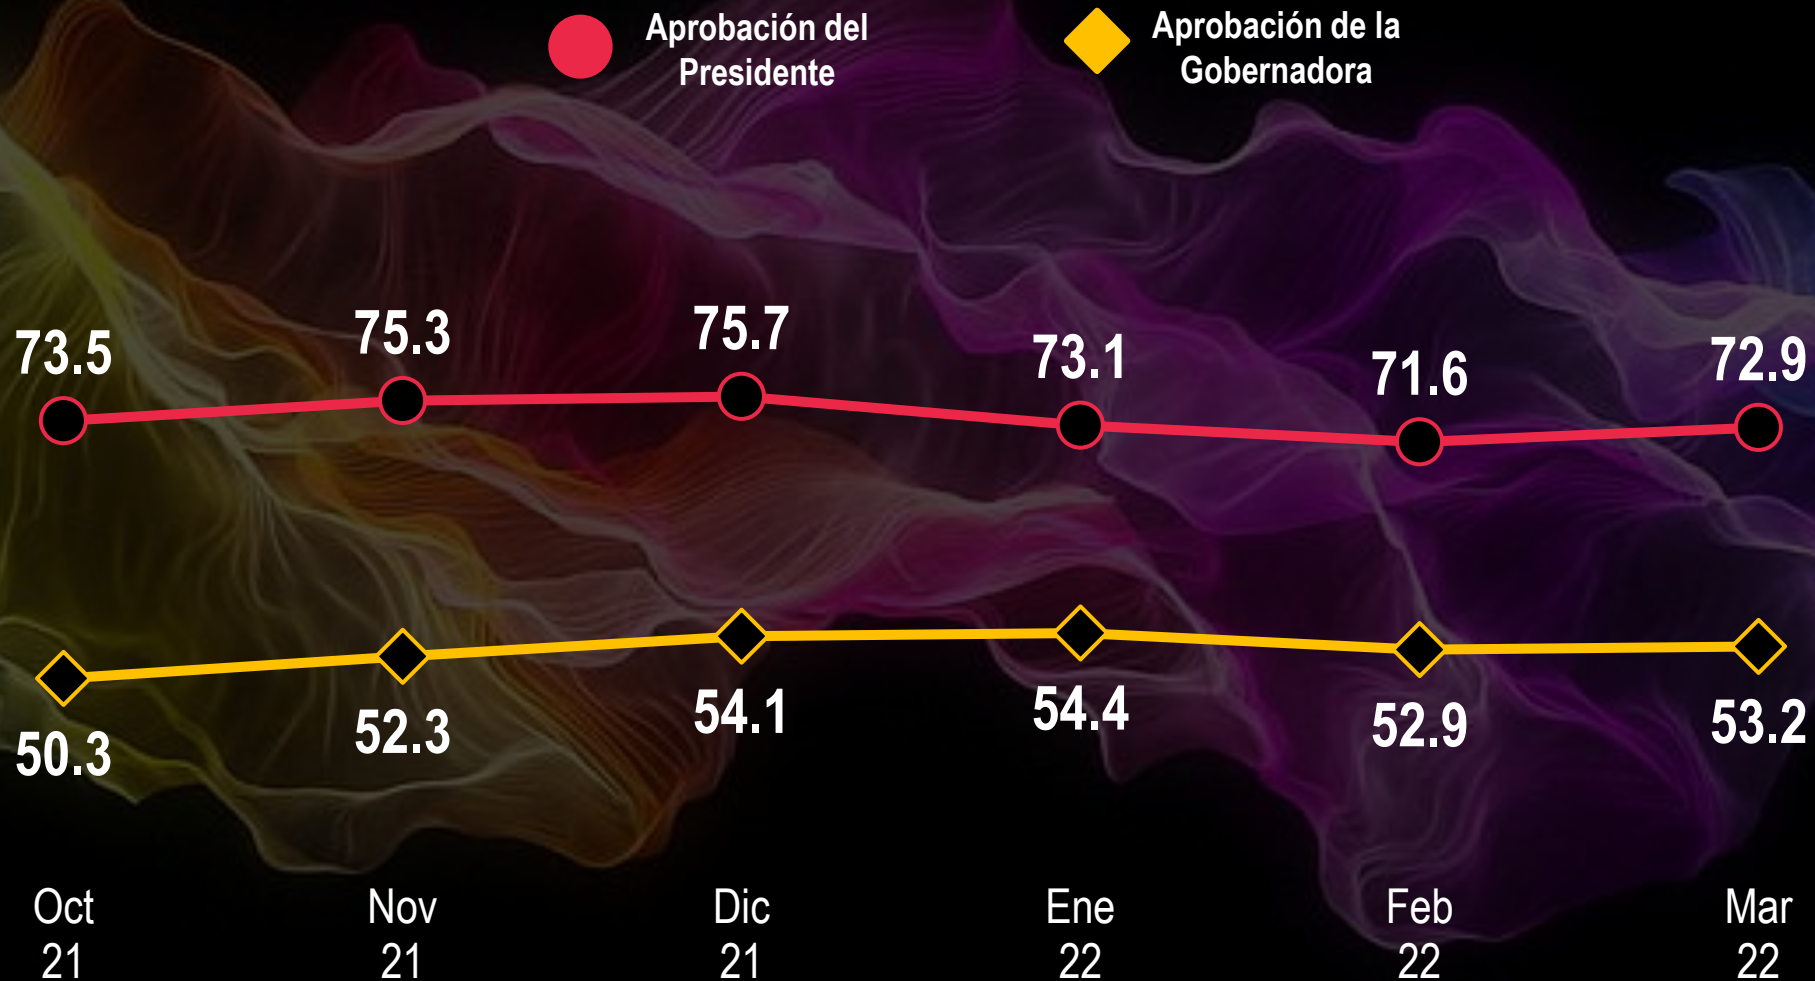

Ciudad de México

Evolución de la aprobación de autoridades

Durango

Evolución de la aprobación de autoridades

Guanajuato

Evolución de la aprobación de autoridades

Guerrero

Evolución de la aprobación de autoridades

Hidalgo

Evolución de la aprobación de autoridades

Jalisco

Evolución de la aprobación de autoridades

México

Evolución de la aprobación de autoridades

Michoacán

Evolución de la aprobación de autoridades

Morelos

Evolución de la aprobación de autoridades

Nayarit

Evolución de la aprobación de autoridades

Nuevo León

Evolución de la aprobación de autoridades

Oaxaca

Evolución de la aprobación de autoridades