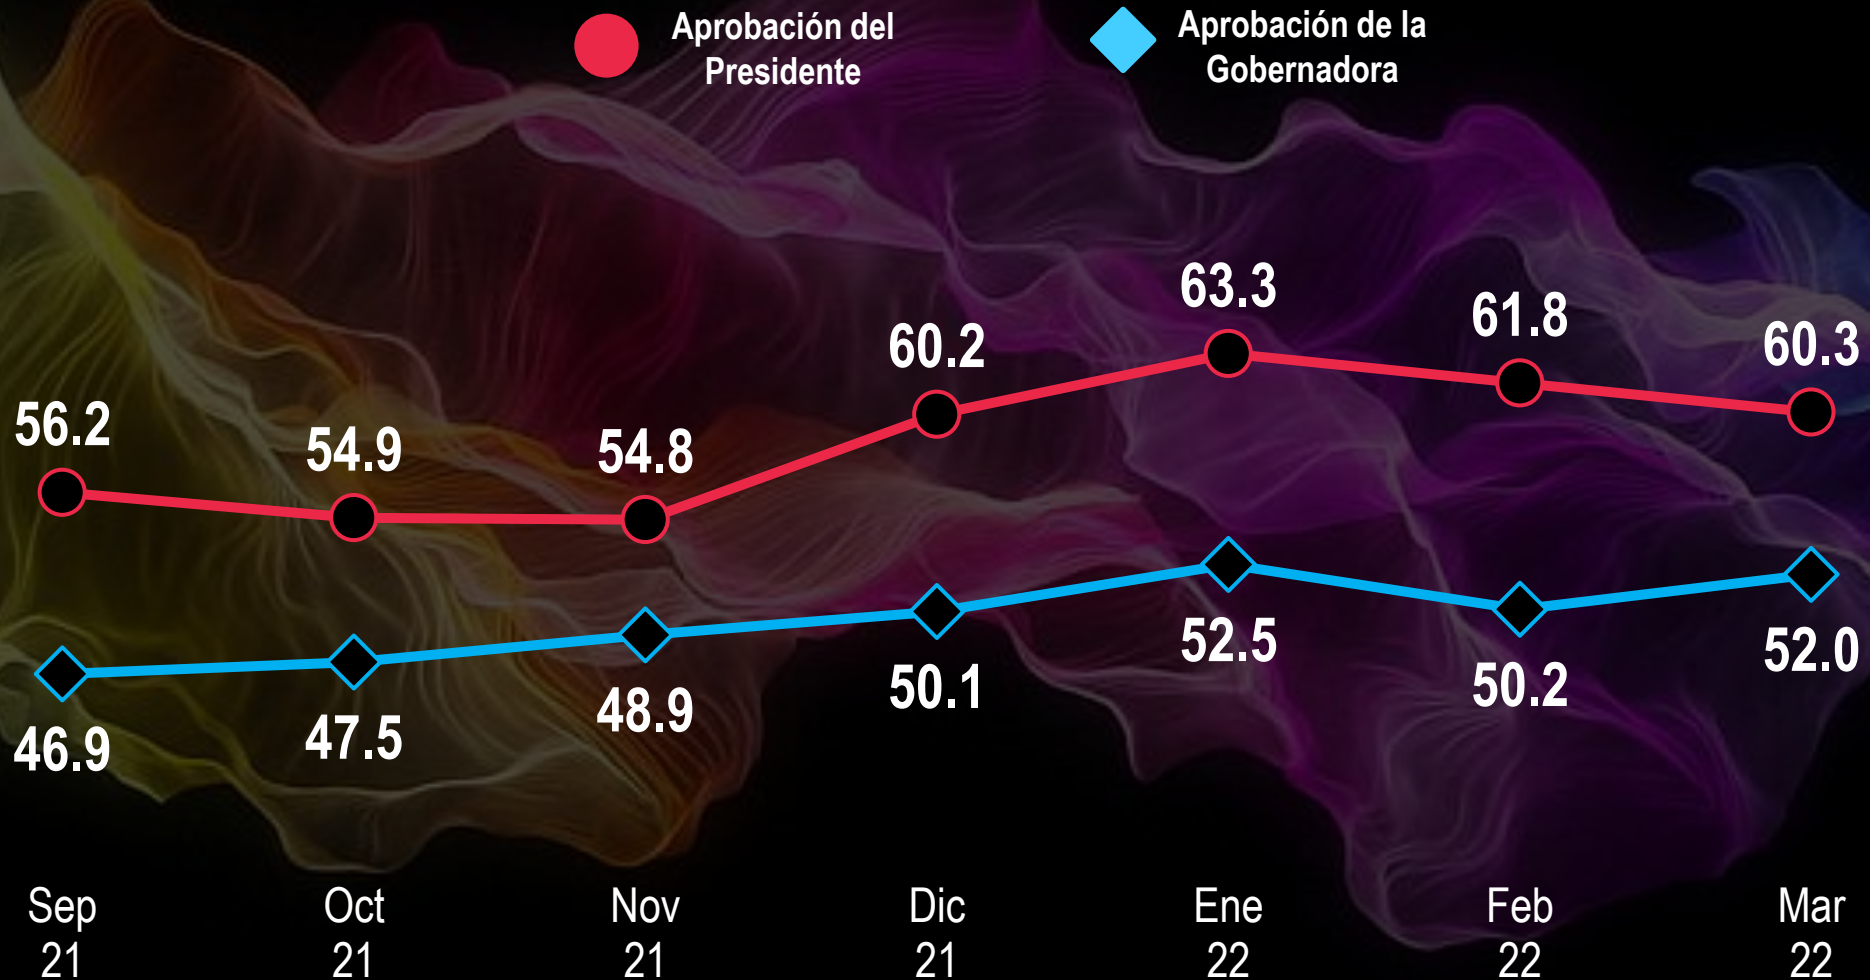

Aguascalientes

Evolución de la aprobación de autoridades

Baja California

Evolución de la aprobación de autoridades

Baja California Sur

Evolución de la aprobación de autoridades

Campeche

Evolución de la aprobación de autoridades

Coahuila

Evolución de la aprobación de autoridades

Colima

Evolución de la aprobación de autoridades

Chiapas

Evolución de la aprobación de autoridades

Chihuahua

Evolución de la aprobación de autoridades

Ciudad de México

Evolución de la aprobación de autoridades

Durango

Evolución de la aprobación de autoridades

Guanajuato

Evolución de la aprobación de autoridades

Guerrero

Evolución de la aprobación de autoridades