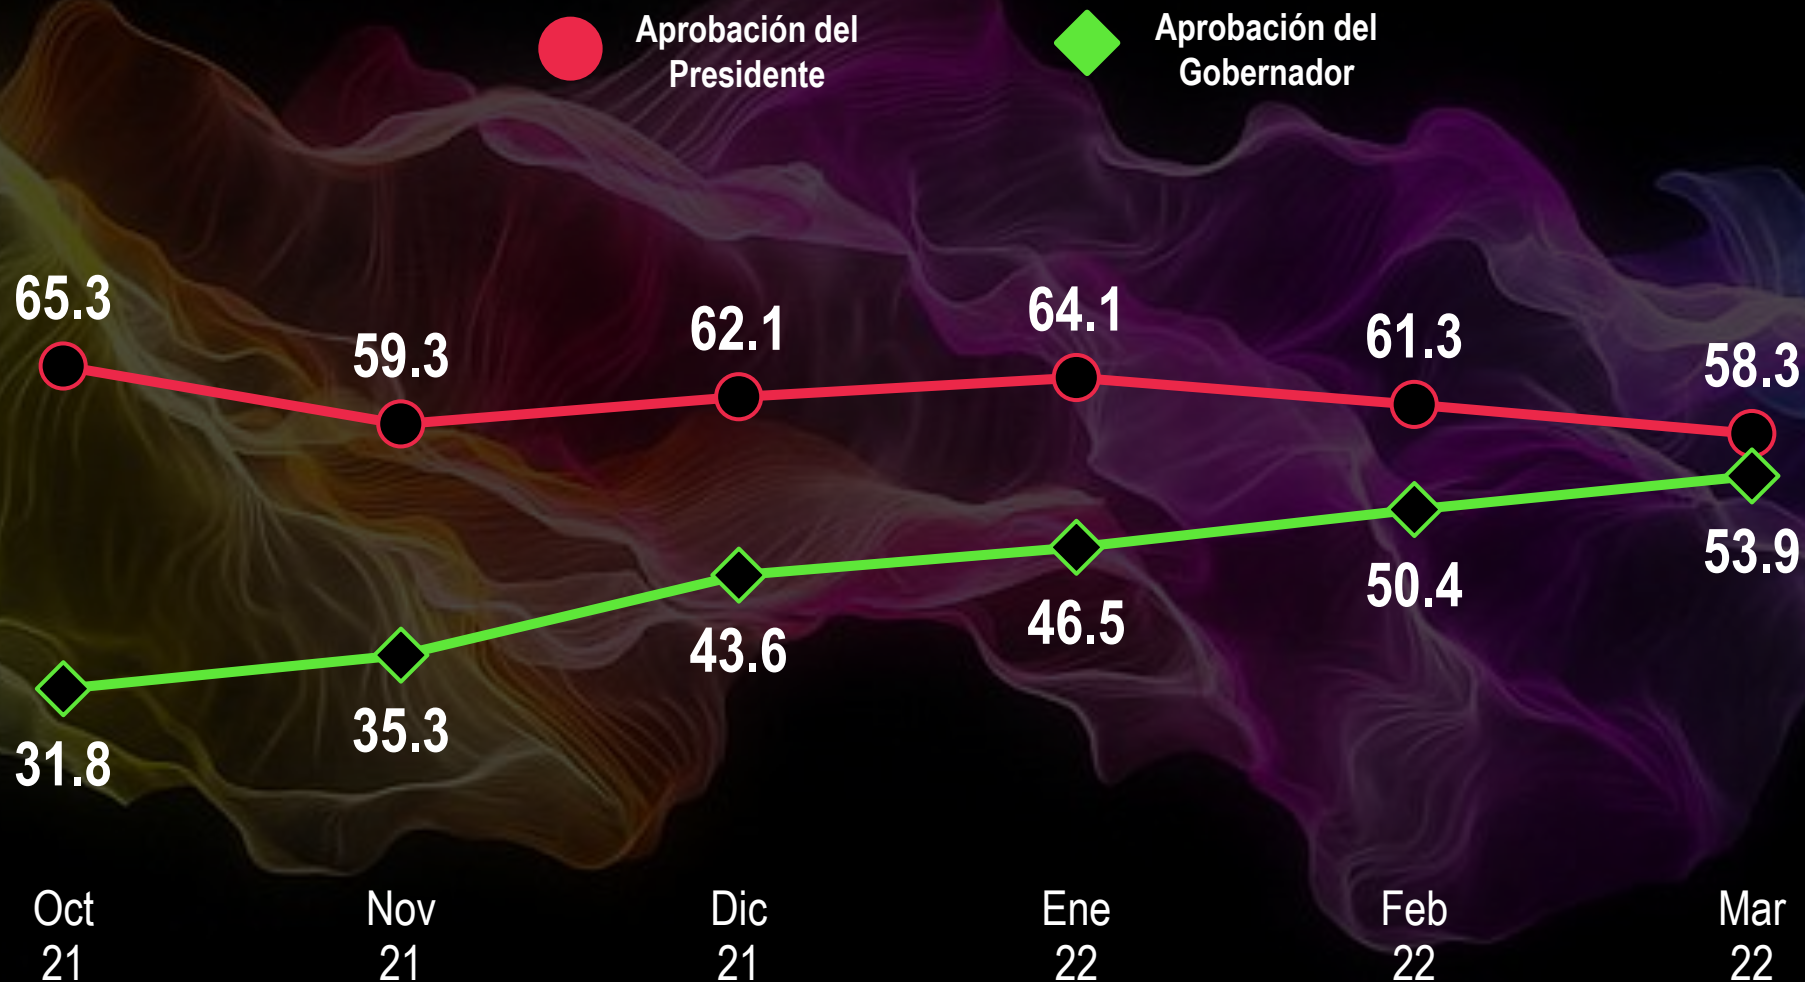

Morelos

Evolución de la aprobación de autoridades

Nayarit

Evolución de la aprobación de autoridades

Nuevo León

Evolución de la aprobación de autoridades

Oaxaca

Evolución de la aprobación de autoridades

Puebla

Evolución de la aprobación de autoridades

Querétaro

Evolución de la aprobación de autoridades

Quintana Roo

Evolución de la aprobación de autoridades

San Luis Potosí

Evolución de la aprobación de autoridades

Sinaloa

Evolución de la aprobación de autoridades

Andrés Manuel
López Obrador

Rubén
Rocha Moya

Sonora

Evolución de la aprobación de autoridades

Tabasco

Evolución de la aprobación de autoridades