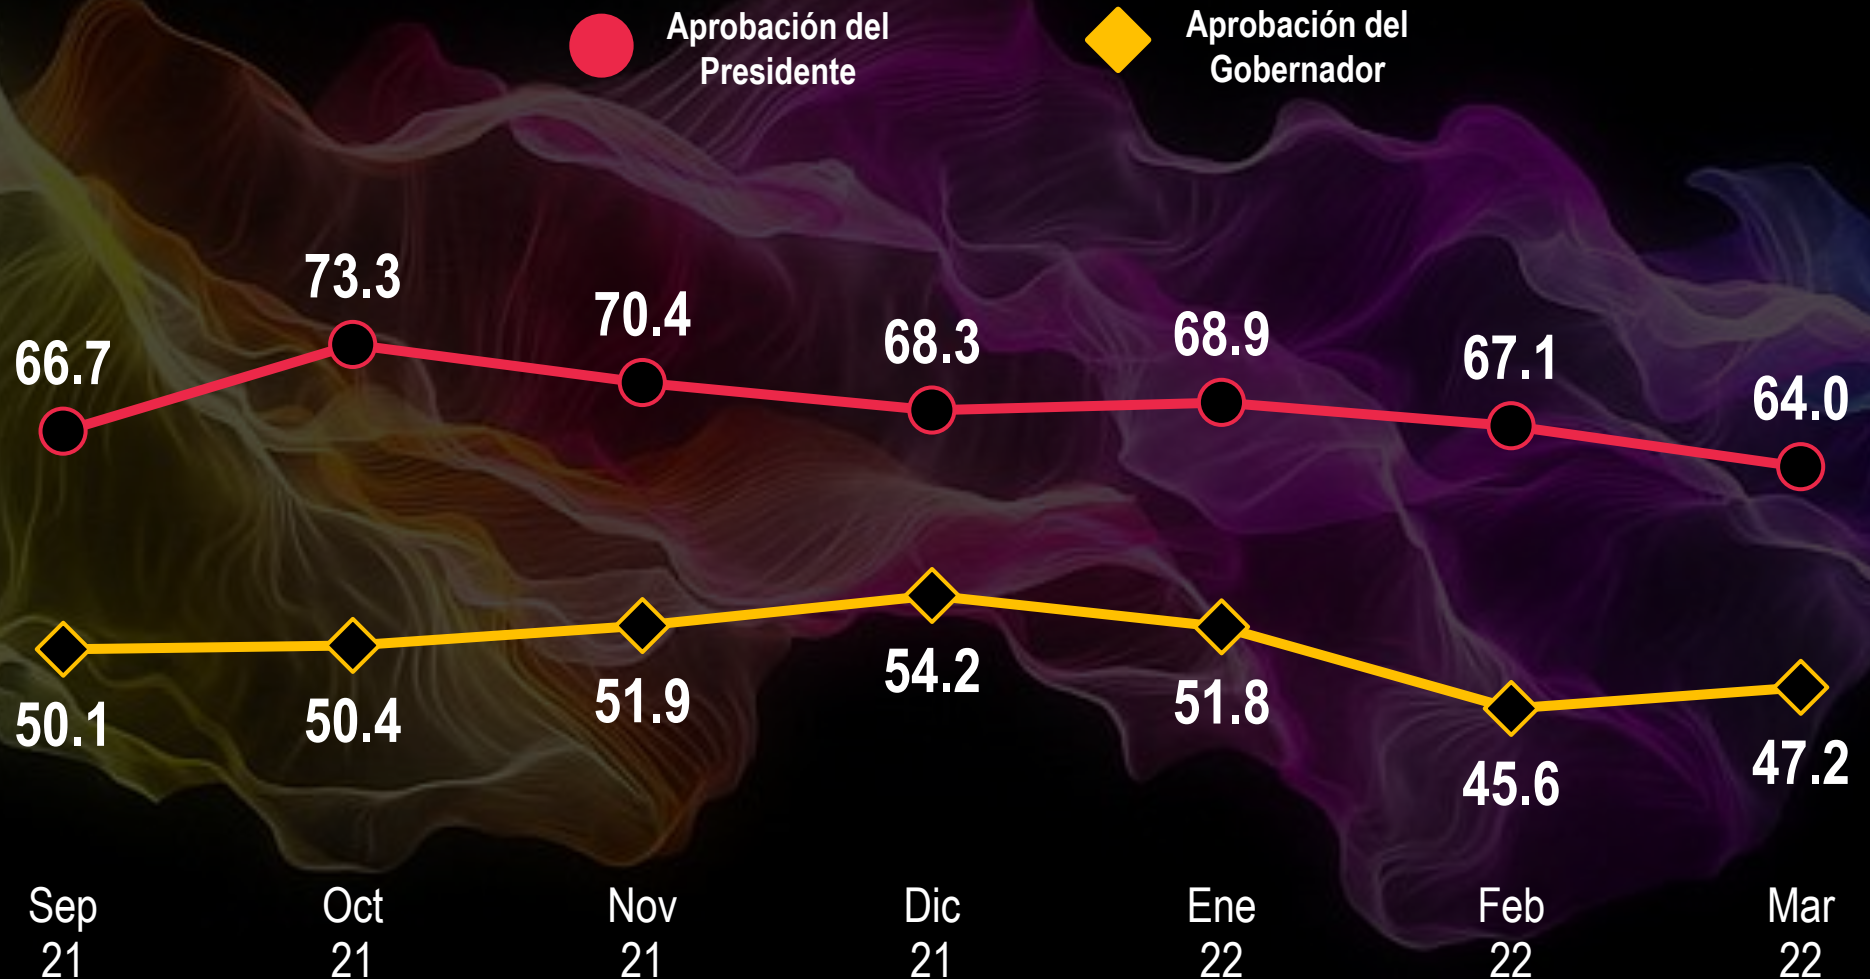

Aguascalientes

Evolución de la aprobación de autoridades

Baja California

Evolución de la aprobación de autoridades

Baja California Sur

Evolución de la aprobación de autoridades

Campeche

Evolución de la aprobación de autoridades

Coahuila

Evolución de la aprobación de autoridades

Colima

Evolución de la aprobación de autoridades

Chiapas

Evolución de la aprobación de autoridades

Chihuahua

Evolución de la aprobación de autoridades

Ciudad de México

Evolución de la aprobación de autoridades

Durango

Evolución de la aprobación de autoridades

Guanajuato

Evolución de la aprobación de autoridades

Guerrero

Evolución de la aprobación de autoridades