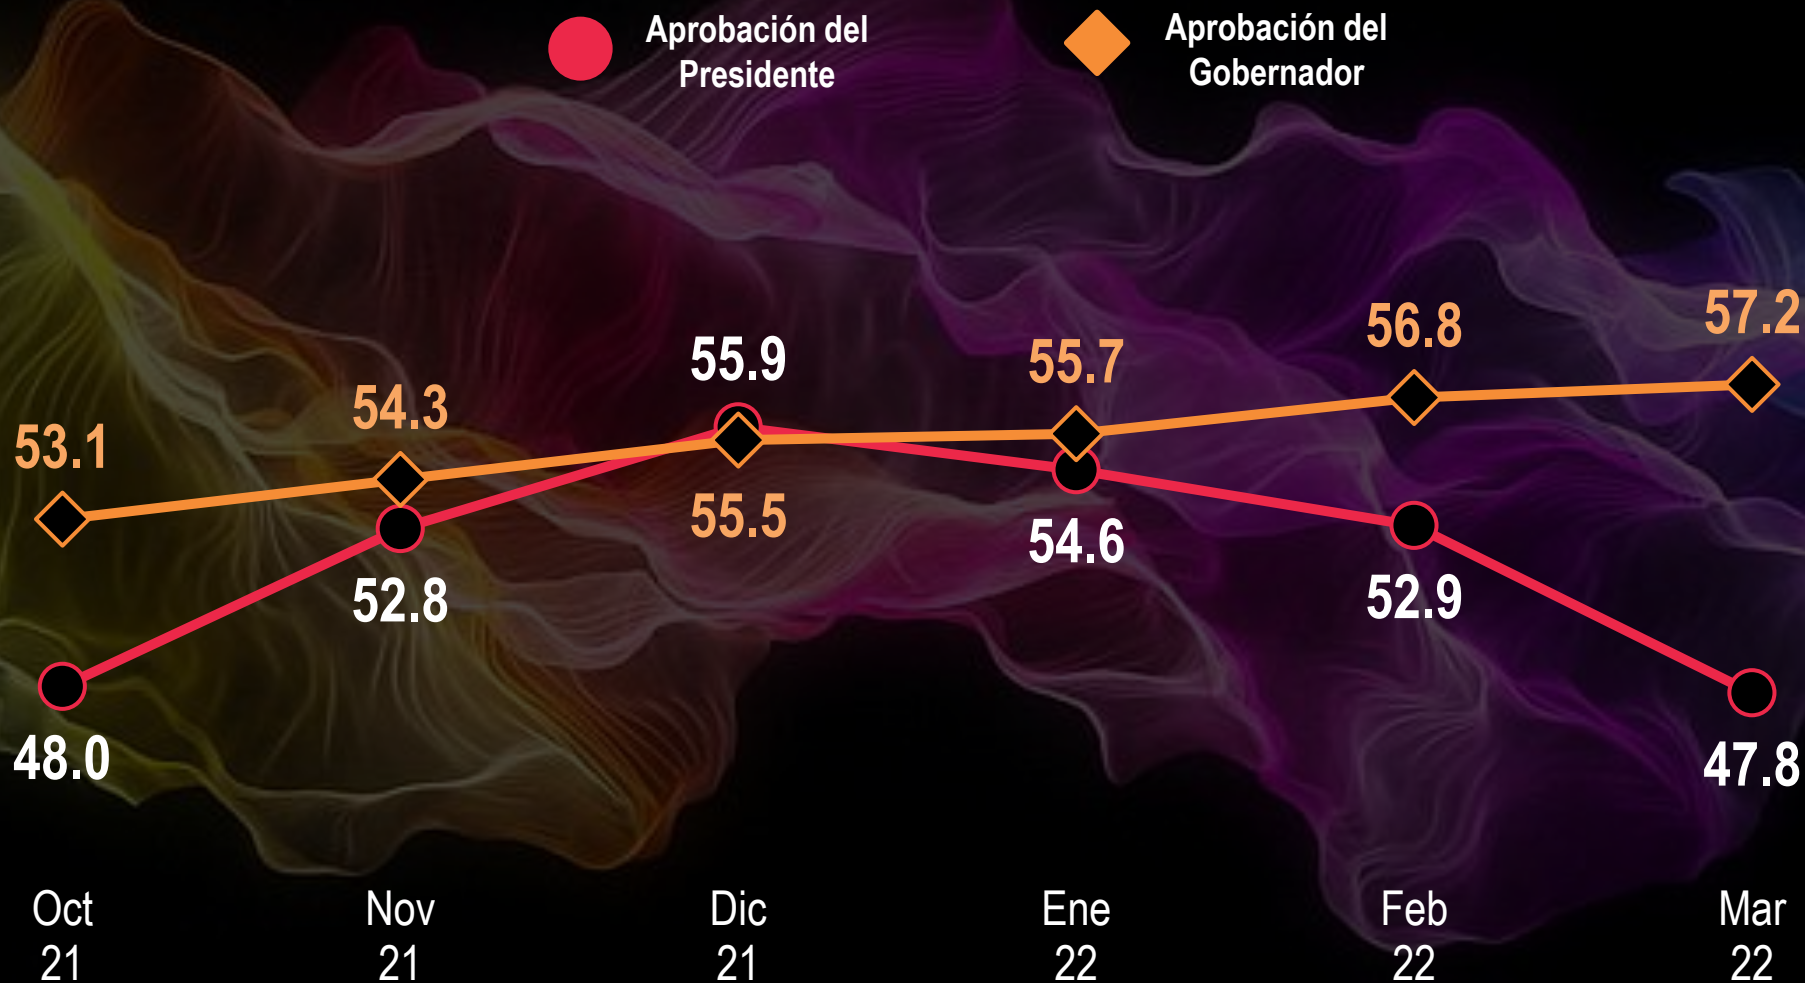

Morelos

Evolución de la aprobación de autoridades

Nayarit

Evolución de la aprobación de autoridades

Nuevo León

Evolución de la aprobación de autoridades

Oaxaca

Evolución de la aprobación de autoridades

Puebla

Evolución de la aprobación de autoridades

Querétaro

Evolución de la aprobación de autoridades

Quintana Roo

Evolución de la aprobación de autoridades

San Luis Potosí

Evolución de la aprobación de autoridades

Sinaloa

Evolución de la aprobación de autoridades

Andrés Manuel
López Obrador

Rubén
Rocha Moya

Sonora

Evolución de la aprobación de autoridades

Tabasco

Evolución de la aprobación de autoridades