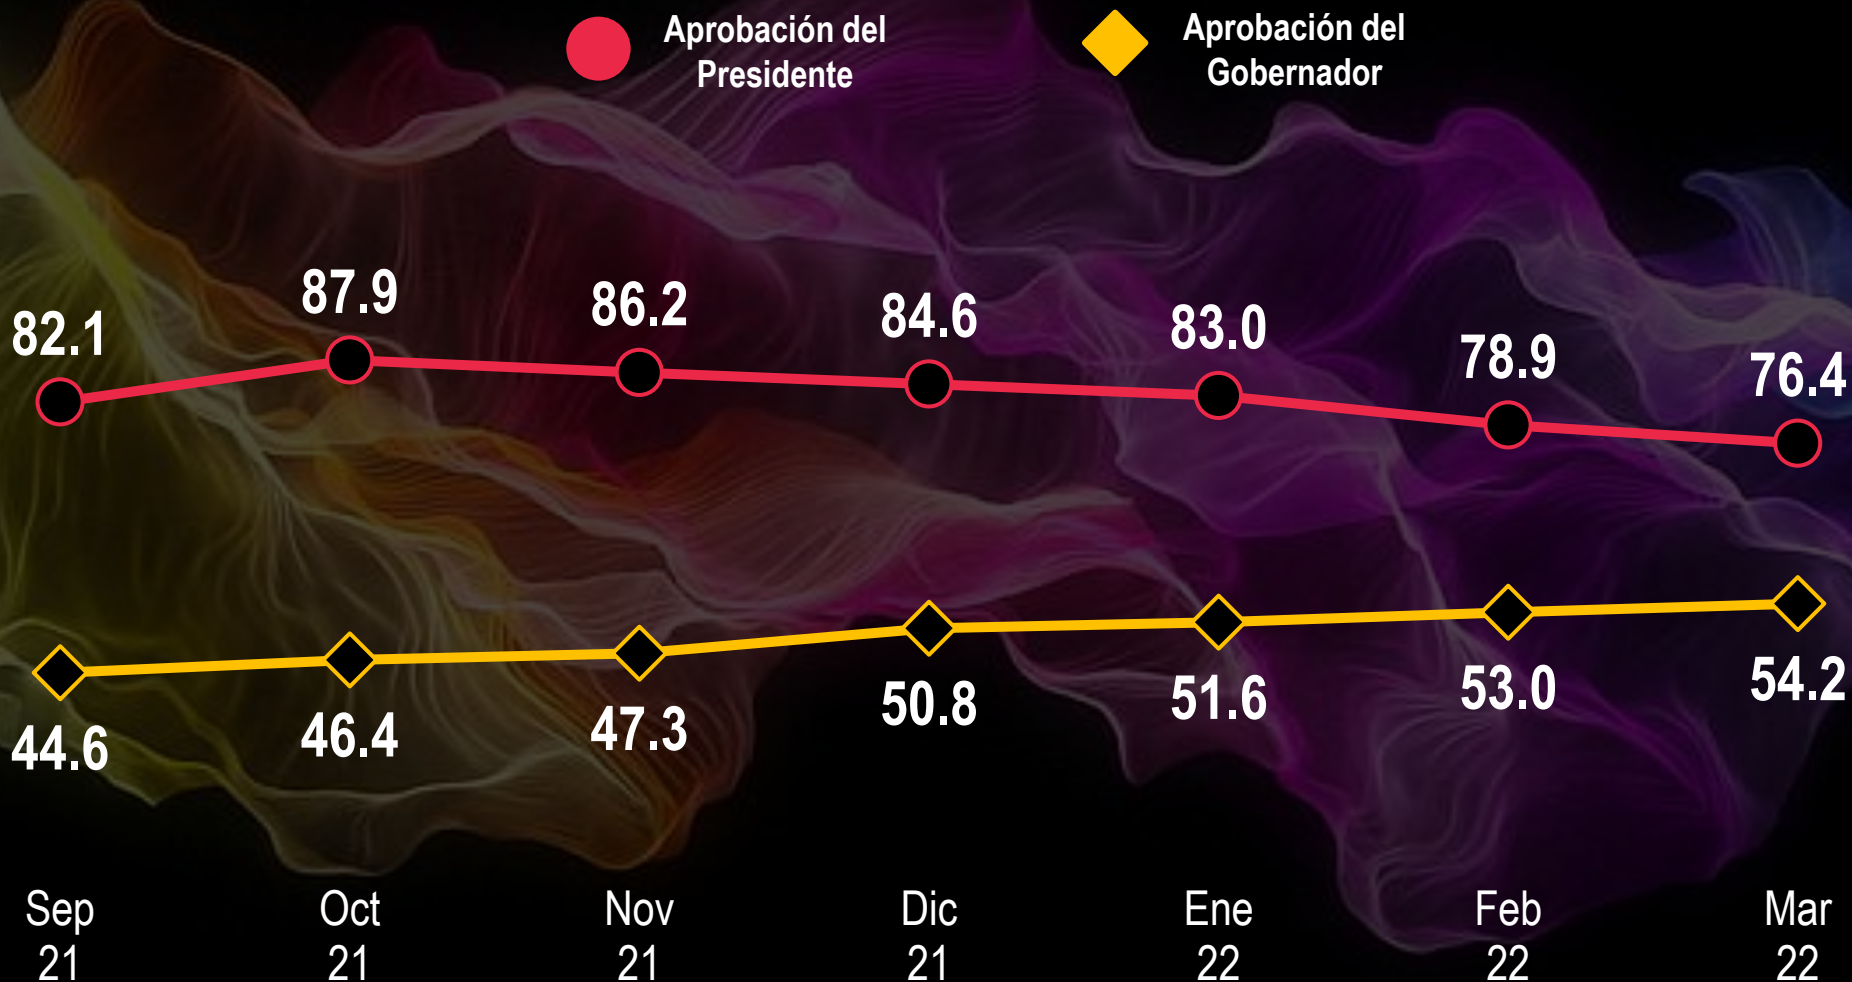

Puebla

Evolución de la aprobación de autoridades

Querétaro

Evolución de la aprobación de autoridades

Quintana Roo

Evolución de la aprobación de autoridades

San Luis Potosí

Evolución de la aprobación de autoridades

Sinaloa

Evolución de la aprobación de autoridades

Andrés Manuel
López Obrador

Rubén
Rocha Moya

Sonora

Evolución de la aprobación de autoridades

Tabasco

Evolución de la aprobación de autoridades

Tamaulipas

Evolución de la aprobación de autoridades

Tlaxcala

Evolución de la aprobación de autoridades

Veracruz

Evolución de la aprobación de autoridades

Yucatán

Evolución de la aprobación de autoridades