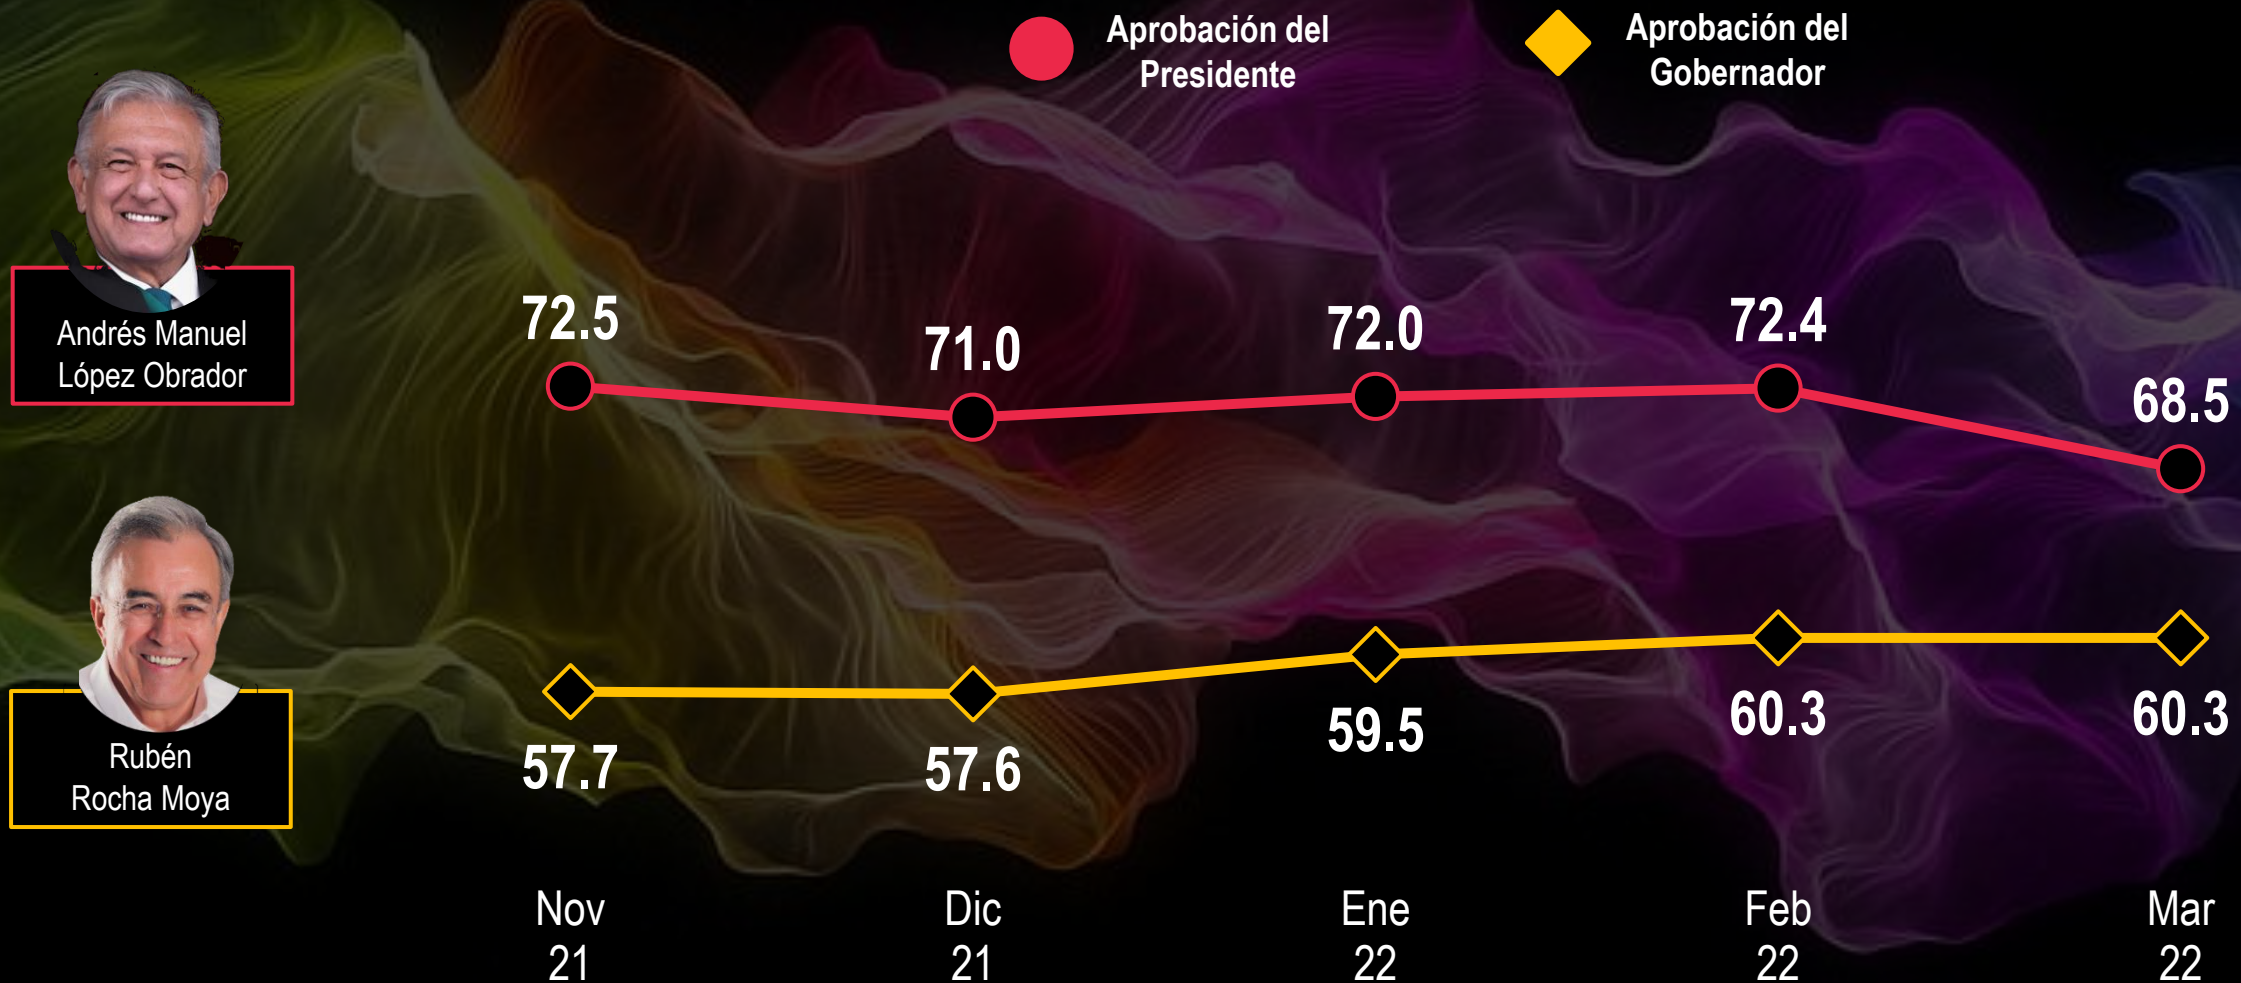

Morelos

Evolución de la aprobación de autoridades

Nayarit

Evolución de la aprobación de autoridades

Nuevo León

Evolución de la aprobación de autoridades

Oaxaca

Evolución de la aprobación de autoridades

Puebla

Evolución de la aprobación de autoridades

Querétaro

Evolución de la aprobación de autoridades

Quintana Roo

Evolución de la aprobación de autoridades

San Luis Potosí

Evolución de la aprobación de autoridades

Sinaloa

Evolución de la aprobación de autoridades

Andrés Manuel
López Obrador

Rubén
Rocha Moya

Sonora

Evolución de la aprobación de autoridades

Tabasco

Evolución de la aprobación de autoridades