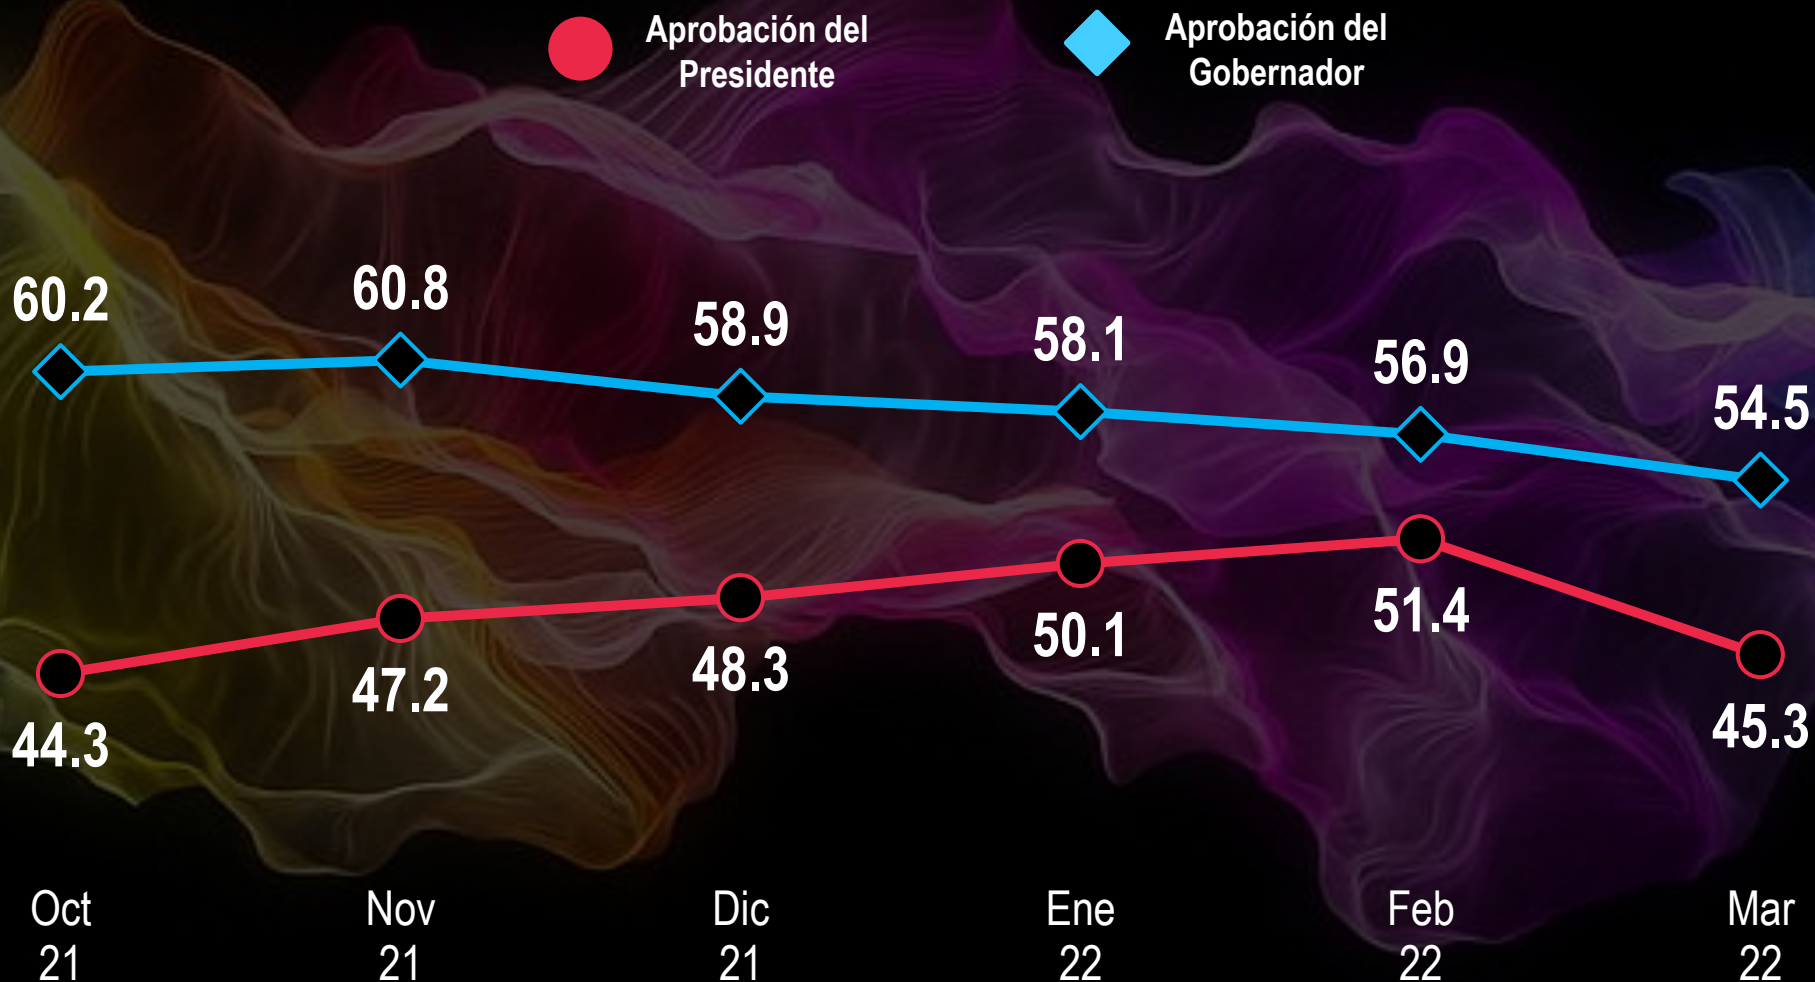

Morelos

Evolución de la aprobación de autoridades

Nayarit

Evolución de la aprobación de autoridades

Nuevo León

Evolución de la aprobación de autoridades

Oaxaca

Evolución de la aprobación de autoridades

Puebla

Evolución de la aprobación de autoridades

Querétaro

Evolución de la aprobación de autoridades

Quintana Roo

Evolución de la aprobación de autoridades

San Luis Potosí

Evolución de la aprobación de autoridades

Sinaloa

Evolución de la aprobación de autoridades

Andrés Manuel
López Obrador

Rubén
Rocha Moya

Sonora

Evolución de la aprobación de autoridades

Tabasco

Evolución de la aprobación de autoridades