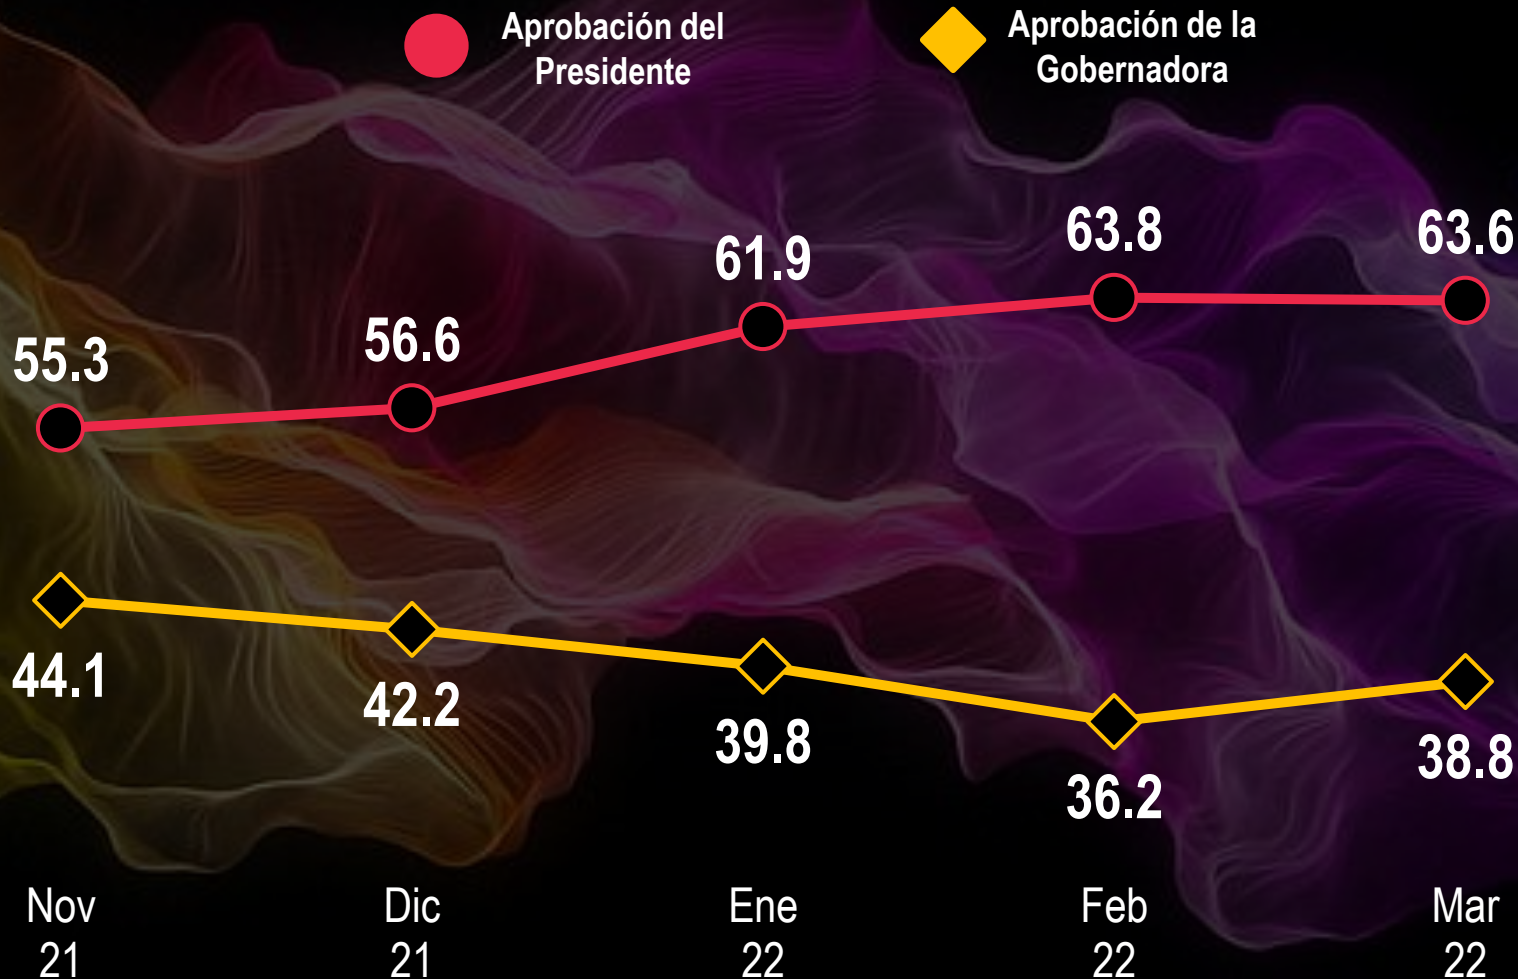

Aguascalientes

Evolución de la aprobación de autoridades

Baja California

Evolución de la aprobación de autoridades

Baja California Sur

Evolución de la aprobación de autoridades

Campeche

Evolución de la aprobación de autoridades

Coahuila

Evolución de la aprobación de autoridades

Colima

Evolución de la aprobación de autoridades

Chiapas

Evolución de la aprobación de autoridades

Chihuahua

Evolución de la aprobación de autoridades

Ciudad de México

Evolución de la aprobación de autoridades

Durango

Evolución de la aprobación de autoridades

Guanajuato

Evolución de la aprobación de autoridades

Guerrero

Evolución de la aprobación de autoridades