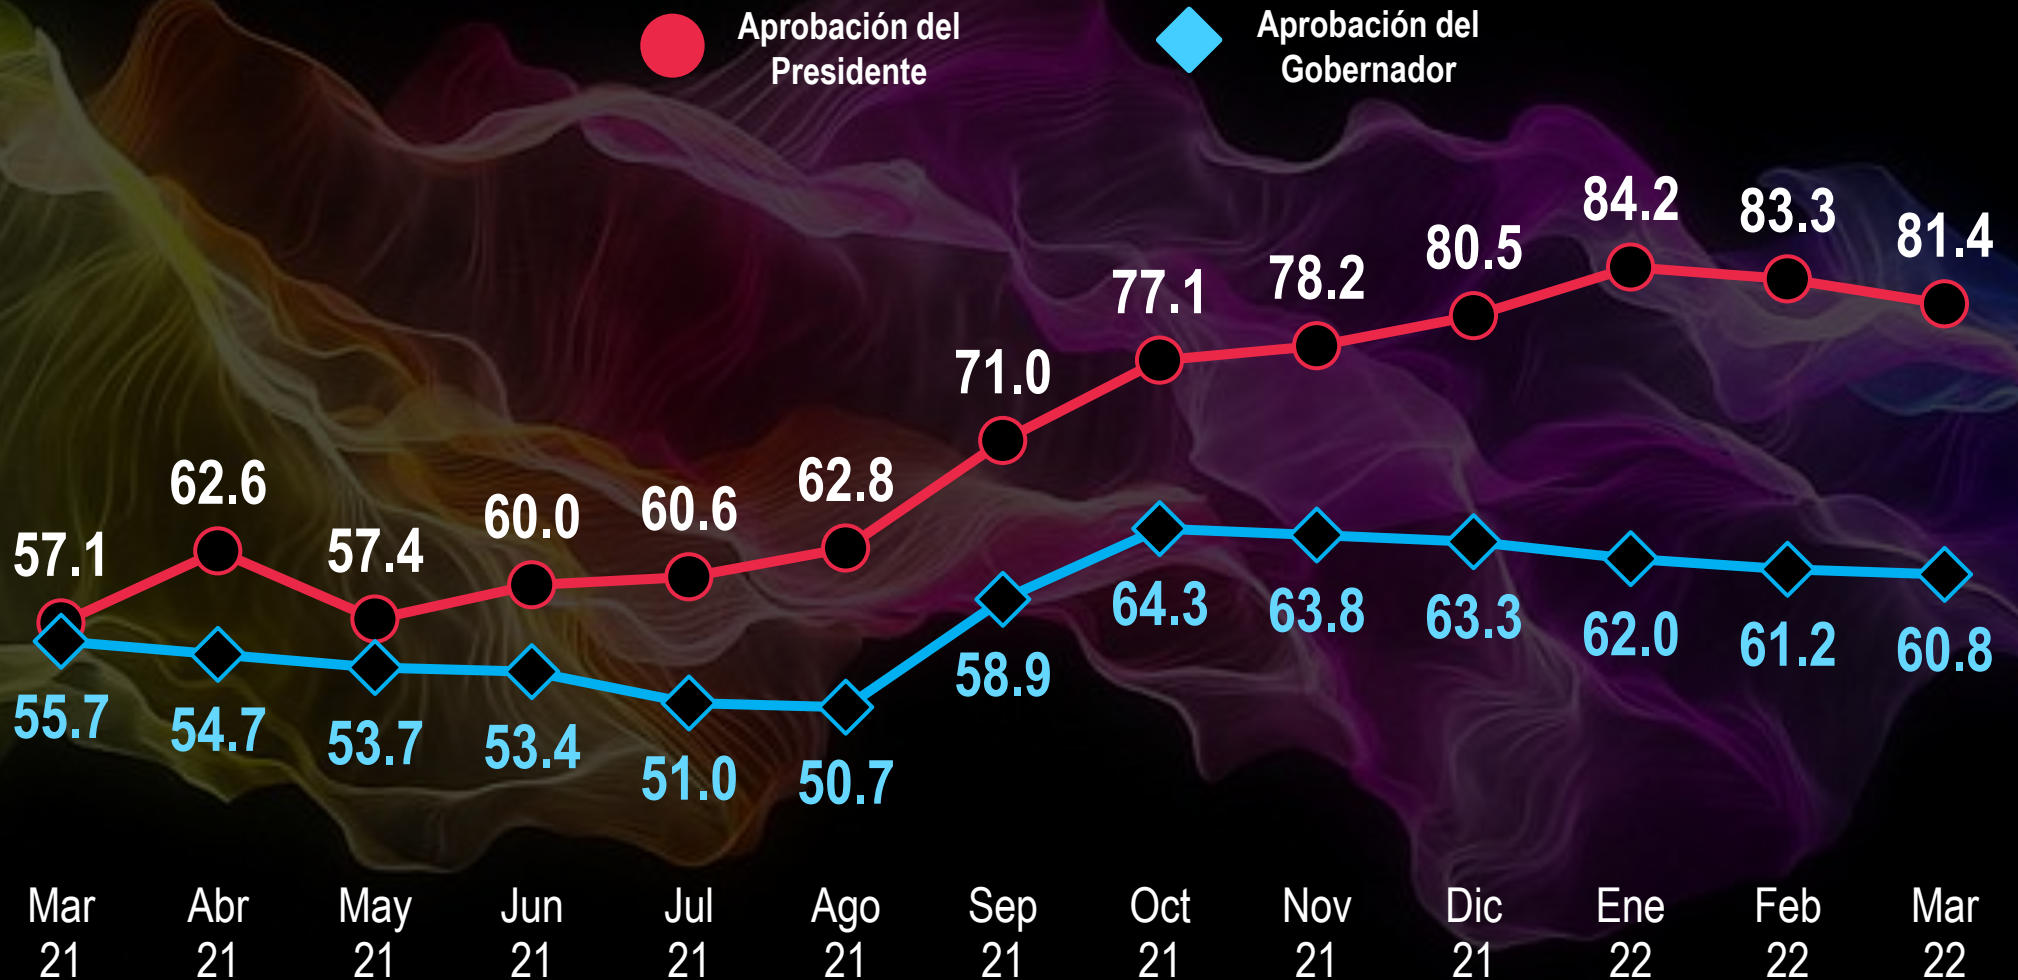

Morelos

Evolución de la aprobación de autoridades

Nayarit

Evolución de la aprobación de autoridades

Nuevo León

Evolución de la aprobación de autoridades

Oaxaca

Evolución de la aprobación de autoridades

Puebla

Evolución de la aprobación de autoridades

Querétaro

Evolución de la aprobación de autoridades

Quintana Roo

Evolución de la aprobación de autoridades

San Luis Potosí

Evolución de la aprobación de autoridades

Sinaloa

Evolución de la aprobación de autoridades

Andrés Manuel
López Obrador

Rubén
Rocha Moya

Sonora

Evolución de la aprobación de autoridades

Tabasco

Evolución de la aprobación de autoridades