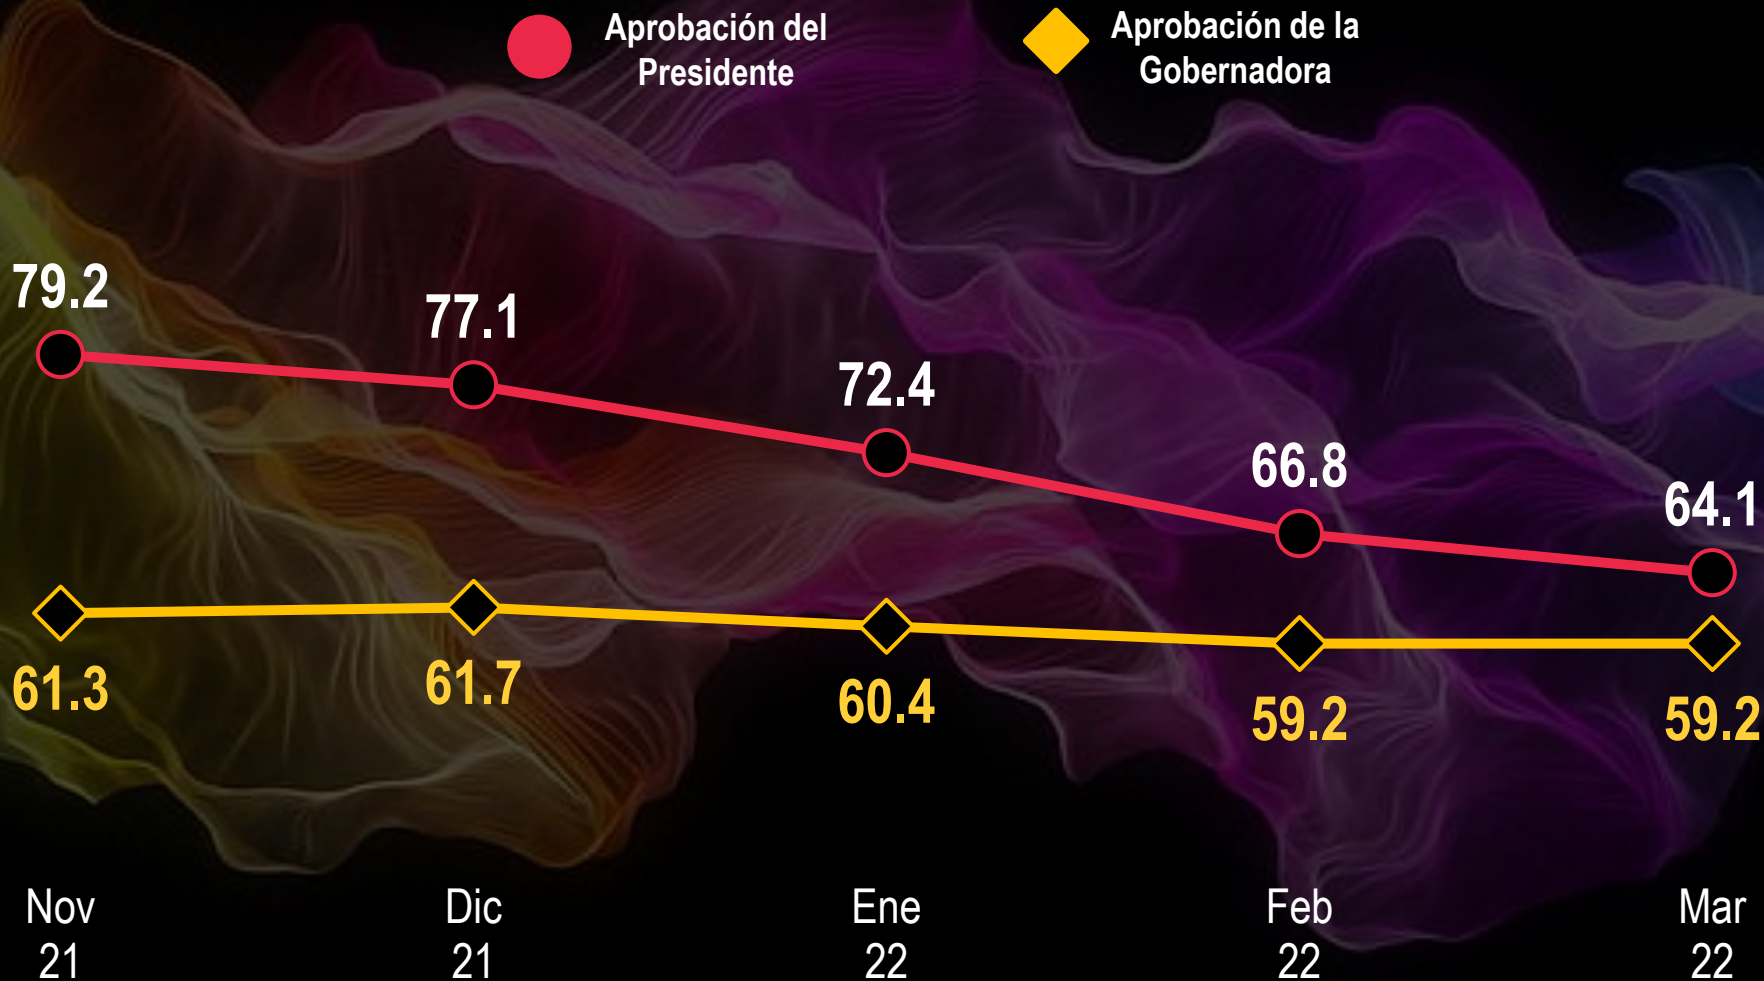

Aguascalientes

Evolución de la aprobación de autoridades

Baja California

Evolución de la aprobación de autoridades

Baja California Sur

Evolución de la aprobación de autoridades

Campeche

Evolución de la aprobación de autoridades

Coahuila

Evolución de la aprobación de autoridades

Colima

Evolución de la aprobación de autoridades

Chiapas

Evolución de la aprobación de autoridades

Chihuahua

Evolución de la aprobación de autoridades

Ciudad de México

Evolución de la aprobación de autoridades

Durango

Evolución de la aprobación de autoridades

Guanajuato

Evolución de la aprobación de autoridades

Guerrero

Evolución de la aprobación de autoridades